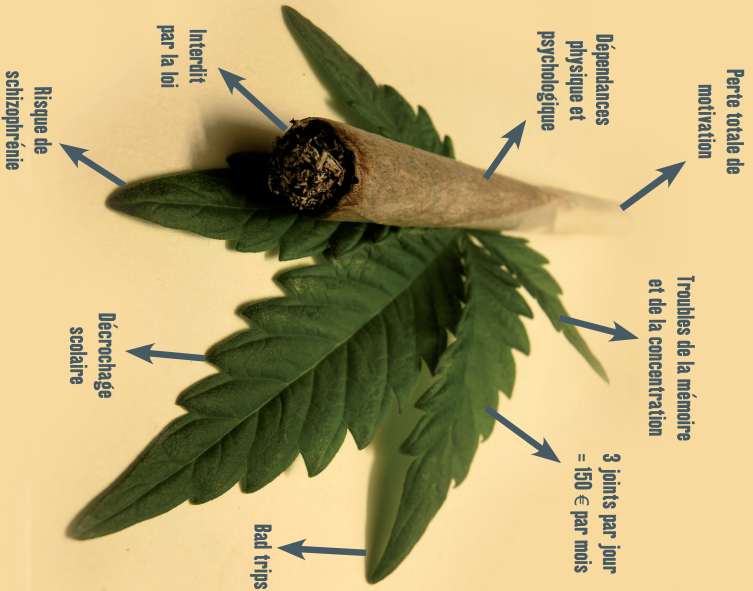

Province
de Liège

Social

Point Cannabis

Cool les joints ? vu les risques, pas si sûr ...

BESOIN D'EN PARLER ?

Nous sommes là pour vous :
informations, conseils, aide ...

POINT CANNABIS

6, rue du Diamant à Liège
Ouvert du lundi au vendredi
de 12h00 à 17h
tél : 04 220 01 23